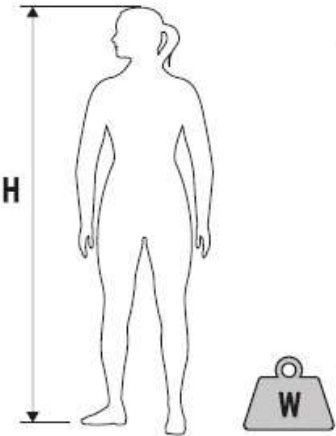

FR Shorty pour l'eau libre et tous les autres sports nautiques. Combinaison de base et fonctionnelle en néoprène de 2,5 mm. Couleurs à haute visibilité, idéales pour tous les sports de plein air. Le néoprène recouvert de nylon, à la fois à l'intérieur et à l'extérieur, rend la combinaison très résistante. Disponible en modèle féminin et masculin.

SIZE CHART MAN

cm \ kg	63.5-68	68-72.5	72.5-74.5	74.5-79.5	79.5-81.5	81.5-84	84-86.5	86.5-91	91-95.5	95.5-100	100-104.5	104.5-109	110+
157.5	XS	S	M	L	XL	XXL	XXXL	XXXXL	XXXXXL	XXXXXXL	XXXXXXXL	XXXXXXXL	XXXXXXXL
160													
163													
165	XSLO	SLO	MLO	LLO	XLO	XXLO	XXXLO	XXXXLO	XXXXXLO	XXXXXXLO	XXXXXXXLO	XXXXXXXLO	XXXXXXXLO
168													
170													
173	XSLO	SLO	MLO	LLO	XLO	XXLO	XXXLO	XXXXLO	XXXXXLO	XXXXXXLO	XXXXXXXLO	XXXXXXXLO	XXXXXXXLO
175													
178													
180	XSLO	SLO	MLO	LLO	XLO	XXLO	XXXLO	XXXXLO	XXXXXLO	XXXXXXLO	XXXXXXXLO	XXXXXXXLO	XXXXXXXLO
183													
185													
188	XSLO	SLO	MLO	LLO	XLO	XXLO	XXXLO	XXXXLO	XXXXXLO	XXXXXXLO	XXXXXXXLO	XXXXXXXLO	XXXXXXXLO
191													
193													
196 +	XSLO	SLO	MLO	LLO	XLO	XXLO	XXXLO	XXXXLO	XXXXXLO	XXXXXXLO	XXXXXXXLO	XXXXXXXLO	XXXXXXXLO
196 +													
196 +													

SIZE CHART LADY

cm \ kg	50-52.5	52.5-54.5	54.5-57	57-59	59-61.5	61.5-63.5	63.5-68	68-70.5	70.5-72.5	72.5-77	77-81.5	81.5-86	86+
155	XS	S	SM	M	L	XL	XXL	XXXL	XXXXL	XXXXXL	XXXXXXL	XXXXXXXL	XXXXXXXL
158													
160													
163	XSLO	SLO	SMLO	MLO	LLO	XLO	XXLO	XXXLO	XXXXLO	XXXXXLO	XXXXXXLO	XXXXXXXLO	XXXXXXXLO
165													
168													
170	XSLO	SLO	SMLO	MLO	LLO	XLO	XXLO	XXXLO	XXXXLO	XXXXXLO	XXXXXXLO	XXXXXXXLO	XXXXXXXLO
173													
175													
179	XSLO	SLO	SMLO	MLO	LLO	XLO	XXLO	XXXLO	XXXXLO	XXXXXLO	XXXXXXLO	XXXXXXXLO	XXXXXXXLO
180													
183+													
183+	XSLO	SLO	SMLO	MLO	LLO	XLO	XXLO	XXXLO	XXXXLO	XXXXXLO	XXXXXXLO	XXXXXXXLO	XXXXXXXLO
183+													
183+													