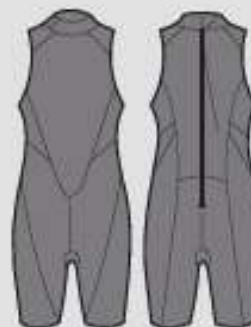

452619 MENS 452620 WOMENS

OW MULTIX VSL 2,5
MULTISPORT SHORTY SLEEVELESS

Black - Lime
BKLM

Black - Pink
BKPK

BACK VIEW

BACK VIEW

Outer Double sided Flex neoprene 100% - Inner Nylon and Polyester lining 100%
Composition: 90% Neoprene - 2% Polyester

MAN	XS	S	M	L	XL	XXL	3XL	4XL
WOMAN	XS	S	M	L	XL	XXL		

2.5 mm

EN Wetsuit for breaststroke and all other water sports. A basic and functional wetsuit in 2.5 mm neoprene. Hi visibility colours, ideal for all open water sports. Nylon covered neoprene, both inside and outside make the suit very durable. Available in cutstyle for Women and Men.

IT Muta per il nuoto stile rana e per tutti gli sport d'acqua. Muta basica e funzionale in 2,5 mm di neoprene. Dotata di pannelli dai colori brillanti per aumentare la visibilità nelle attività in acqua libera. Neoprene doppiato internamente ed esternamente rende la muta molto resistente e duratura. Disponibile nei modelli uomo e donna.

DE Ärmelloser Multi-Sport Shorty für alle Arten von Wassersport-Aktivitäten. Gute Sichtbarkeit für mehr Sicherheit im Wasser. Nahtlose Nähte im Bereich der kritischen Körperbereiche. Weicher Kragenabschluss für hohen Tragekomfort und Wärmerückhalt. Spezielle Passformen und Schnitte für Damen und Herren.